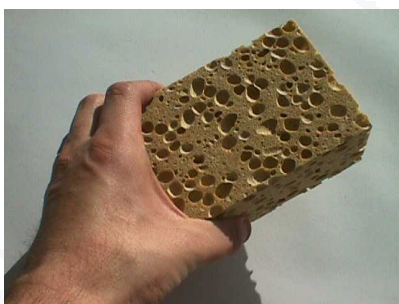

Eponge naturelle

Véritable éponge naturelle de mer permettant une absorption maximale, env. 14cm de diamètre

913.184 Eponge naturelle Gangave pour tableau noir

Prix BO-Papier	1	10	25
Fr.	16.00	15.00	14.00 pce

913.185 Eponge Spontex artificielle rectangulaire

Prix BO-Papier	1	16	96
Fr.	3.80	3.60	3.40 pce

Eponge Spontex

Eponge en viscosse, solide et durable, pour nettoyer, absorber et sécher. Emballées par 5 éponges.

913.198 Eponge Spontex Professionnel 210.09

Prix BO-Papier	1	20	100
Fr.	5.60	5.00	4.40 pce