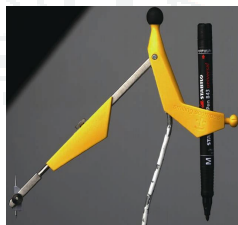

SMILING-SCOMPAS - Compas

Le nouveau compas de fabrication suisse, forme élégante. Design dynamique pour une utilisation hautement fonctionnelle. Que vous utilisiez un crayon, un stylo à bille, un feutre ou un stylo à encre de Chine, le mécanisme astucieux placé dans la tête vous permettra de tracer des cercles rapidement et avec beaucoup de précision. Tous les modèles peuvent être utilisés avec des instruments à écrire de max. 12 mm ø.

STANDARD - Modèle 22

Modèle à un prix avantageux pour l'école, en métal et en plastique vert, livré dans un étui vert.

323 570 pour cercles de max. 420 mm ø
Prix BO-Papier 1 10 50

Fr. 17.40 16.40 15.30 pièce

STANDARD - avec rallonge télescopique - Modèle 44

En plastique jaune avec tête noire, rallonge et renforcement des branches en métal nickelé mat, livré dans un étui jaune.

323 571 pour cercles de max. 500 mm ø
Prix BO-Papier 1 10 50