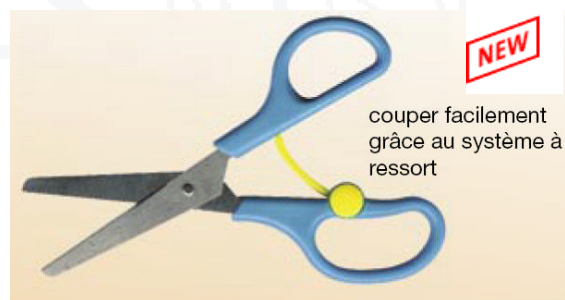

150 231 13,0 cm arrondis - grande poignée
Prix BO-Papier 1 20 250
Fr. 1.50 1.45 1.35 paire
150 232 16,5cm pointus
Prix BO-Papier 1 20 250
Fr. 1.95 1.85 1.75 paire
150 233 15 cm arrondis – grande poignée
Prix BO-Papier 1 20 250
Fr. 1.95 1.85 1.75 paire
150 234 21 cm arrondis - grande poignée
Prix BO-Papier 1 20 250
Fr. 3.30 3.20 3.00 paire

Ciseaux Buroline SOFTGRIP
Ciseaux polyvalents avec poignée antidérapante, pour gauchers et droitiers
150 150 13 cm arrondis
Prix BO-Papier 1 5 25
Fr. 3.40 3.25 3.10 paire
150 152 21 cm; pointus
Prix BO-Papier 1 5 25
Fr. 5.20 4.95 4.70 paire

Ciseaux Clever-Cut
Ciseaux inoxydable pour enfants avec système à ressort
Ciseaux enfants et de bricolage 13 cm en boîte display, la pointe -avec mesures- est arrondie pour plus de sécurité, poignées en plastique ABS durable, lame en métal inoxydable.
968 029 Ciseaux Clever-Cut avec système à ressort
Prix BO-Papier 1 5 30
2.90 2.70 2.50 paire