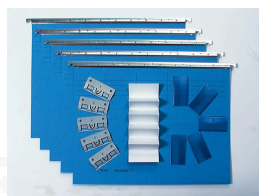

Dossiers VETRO MOBIL de couleur - sans accessoires

En carton robuste (fabriqué en papier 100% recyclé), avec tringles métalliques et coussinets en nylon, pour cavaliers métalliques ou en plastique.
Emballé par 50 pièces

667 111 25 cm bleu **667 112** 25 cm rouge
667 113 25 cm vert clair **667 115** 25 cm jaune
667 119 25 cm gris

Prix BO-Papier	1	50	
Fr.	1.25	1.20	pce

Dossiers VETRO MOBIL de couleur - avec accessoires

Complets avec cavaliers métalliques, manchons de couleur assortie au dossier et étiquettes blanches.
Emballé et vendu par 25 pièces

Manchons VETRO MOBIL

En plastique transparent de couleur, pour cavalier métallique, 30 mm de haut.
En sachet de 25 pièces

190 160 incolore **190 161** rose
190 162 bleu **190 163** vert
190 165 jaune **190 167** orange