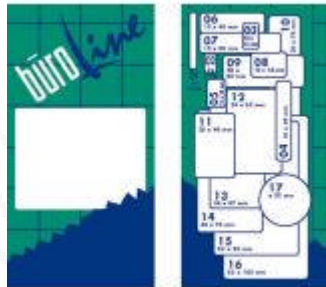

HERMA - Etiquettes pour cahiers - sans lignes

Autocollante, en papier blanc.

Couleur: cadre gris; dim. mm: 40 x 55

510 088 sachet de 24 pièces

Prix BO-Papier	1	10	50	
Fr.	2.00	1.90	1.80	box

BUROLINE Etiquettes autocollantes

pochettes en carton – blanches
bte de 25 feuilles A4 pour laser, jet d'encre ou photocopieurs

500 001 bte de	600 étiquettes : 70.0 x 36.0mm
500 002 bte de	600 étiquettes : 70.0 x 37.0mm
500 004 bte de	525 étiquettes : 70.0 x 41.0mm
500 003 bte de	525 étiquettes : 70.0 x 42.3mm
500 005 bte de	600 étiquettes : 64.6 x 33.8mm
500 007 bte de	750 étiquettes : 70.0 x 29.7mm
500 006 bte de	750 étiquettes : 70.0 x 32.0mm
500 009 bte de	600 étiquettes : 70.0 x 33.8mm
500 008 bte de	600 étiquettes : 70.0 x 35.0mm

Prix BO-Papier	1	10	50	
Fr.	8.90	8.50	7.95	la boîte

BUROLINE Etiquettes autocollantes

- pochettes en carton - rectangulaires blanches

500 037 sachet de	896 étiquettes : 13 x 40 mm
500 049 sachet de	1344 étiquettes : 16 x 22 mm
500 042 sachet de	480 étiquettes : 20 x 50 mm
500 043 sachet de	512 étiquettes : 25 x 40 mm
500 035 sachet de	128 étiquettes : 52 x 82 mm

Prix BO-Papier	1	10	50	
Fr.	3.90	3.65	3..45	le sachet

bte de 100 feuilles A4 pour laser, jet d'encre ou photocopieurs

500 017 bte de	2400 étiquettes : 70.0 x 36.0mm
500 018 bte de	2400 étiquettes : 70.0 x 37.0mm
500 019 bte de	2100 étiquettes : 70.0 x 42.3mm
500 022 bte de	3000 étiquettes : 70.0 x 32.0mm
500 023 bte de	3000 étiquettes : 70.0 x 29.7mm
500 027 bte de	100 étiquettes : 210 x 297 mm
500 028 bte de	1400 étiquettes : 105 x 42.3mm
500 029 bte de	400 étiquettes : 105 x 148 mm
500 030 bte de	1200 étiquettes : 105 x 48.0mm